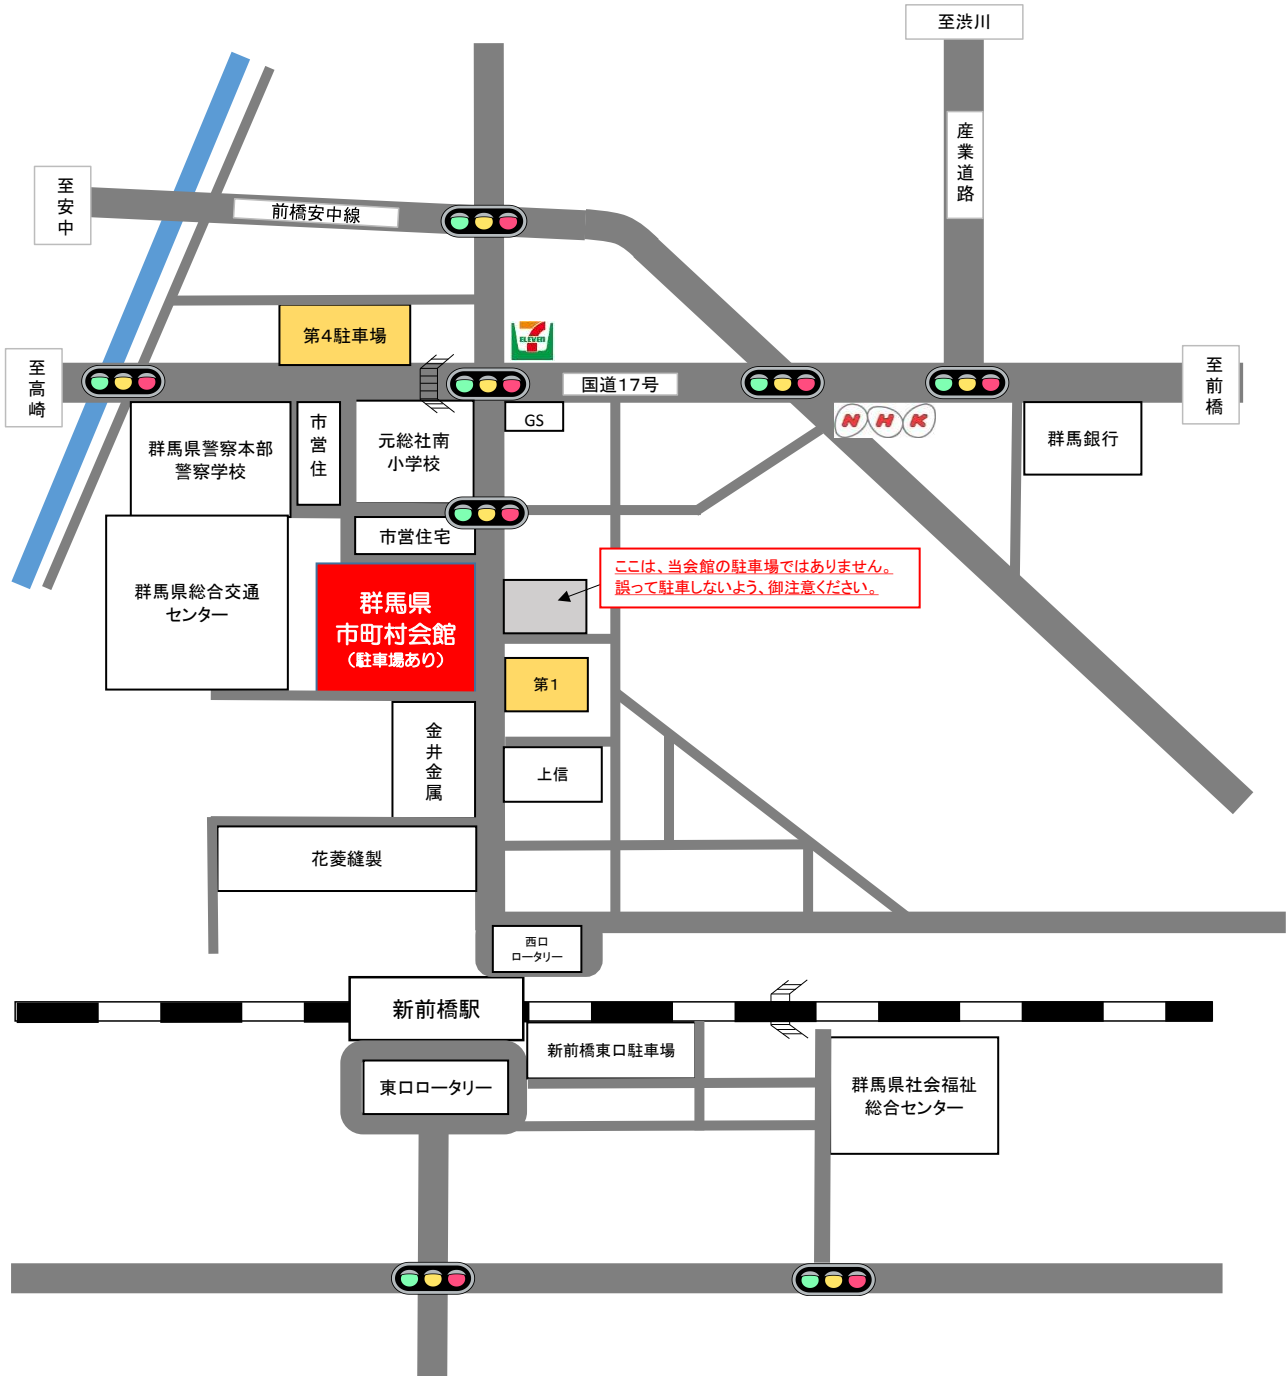

群馬県市町村会館 案内図

電車の場合: 両毛線・上越線新前橋駅西口を出て、国道17号線に向かって徒歩約5分

自動車の場合: 関越自動車道・前橋インターチェンジから前橋方面に向かい約1km(国道17号 前橋市街地方面へ)

群馬県市町村会館

〒371-0846 前橋市元総社町335-8